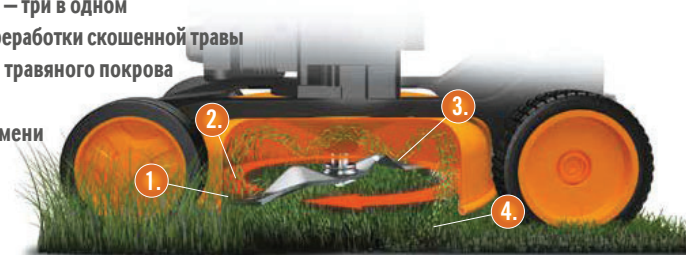

ДРОСсельный рычаг и рукоять переключения

Эргономичные элементы управления, 3-ступенчатая механическая коробка передач, скорость 2,6/3,2 и 3,9 км/ч.

НАДЁЖНЫЙ МУЛЬЧИРУЮЩИЙ БАРАБАН

Герметичный, надёжный мульчирующий колпак-колокол со стабилизатором и тройным подшипником коленчатого вала.

СКРЕБОК КОЛЁС

Этот очищающий скребок предотвращает колёса от налипания кашцы.

РЕГУЛИРОВАНИЕ ВЫСОТЫ СКАШИВАНИЯ

Простая, центральная регулировка высоты скашивания.

МУЛЬЧИРОВАНИЕ ИМЕЕТ МНОЖЕСТВО ПРЕИМУЩЕСТВ:

КАК ЭТО ПРОИСХОДИТ:

ШАГ 1

Специальный мульчирующий нож срезает до 20 см высокой травы.

ШАГ 2

Воздушный поток, создаваемый мульчирующим ножом, направляет траву в барабан.

ШАГ 3

Стебли травы затягиваются потоком воздуха и многократно измельчаются мульчирующим лезвием.